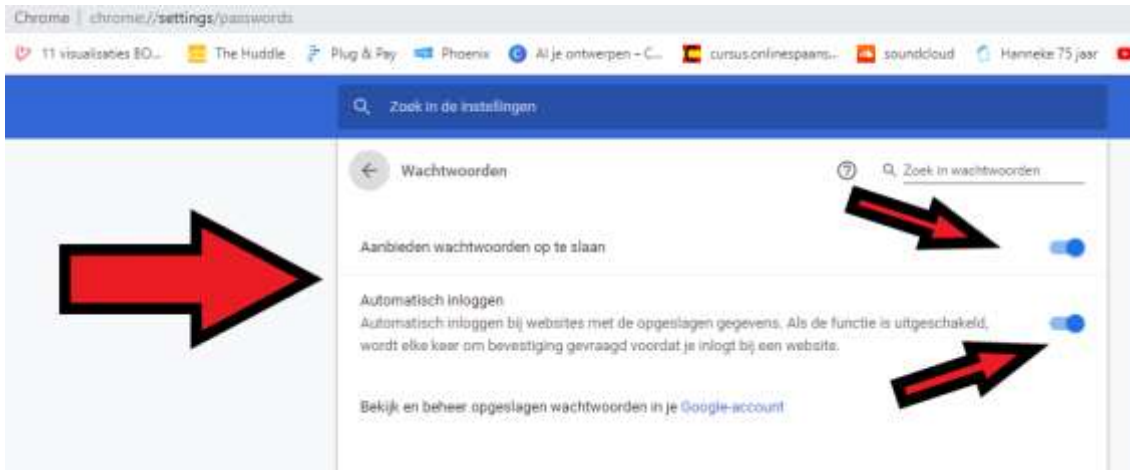

Een snelkoppeling maken van de Cursus Website op je tablet / mobiel en wachtwoorden opslaan

Ga naar www.google.com

Wil je graag al je wachtwoorden opslaan. Ga naar rechts in de hoek en klik op:

- 3 puntjes
- Klik daarna op **instellingen**
- Klik daarna op wachtwoorden opslaan AAN
- Automatisch inloggen AAN

Wil je graag de Cursus Website OP je mobiel / tablet zetten. Ga naar <https://cursus.supergoedspaansleren.nl> en rechts in de hoek en **klik op de 3 puntjes**. Dan verschijnt er een lijst met mogelijkheden. Scroll de lijst door naar **Toevoegen aan startscherm** of **Snelkoppeling maken**. En het staat op je beginscherm.